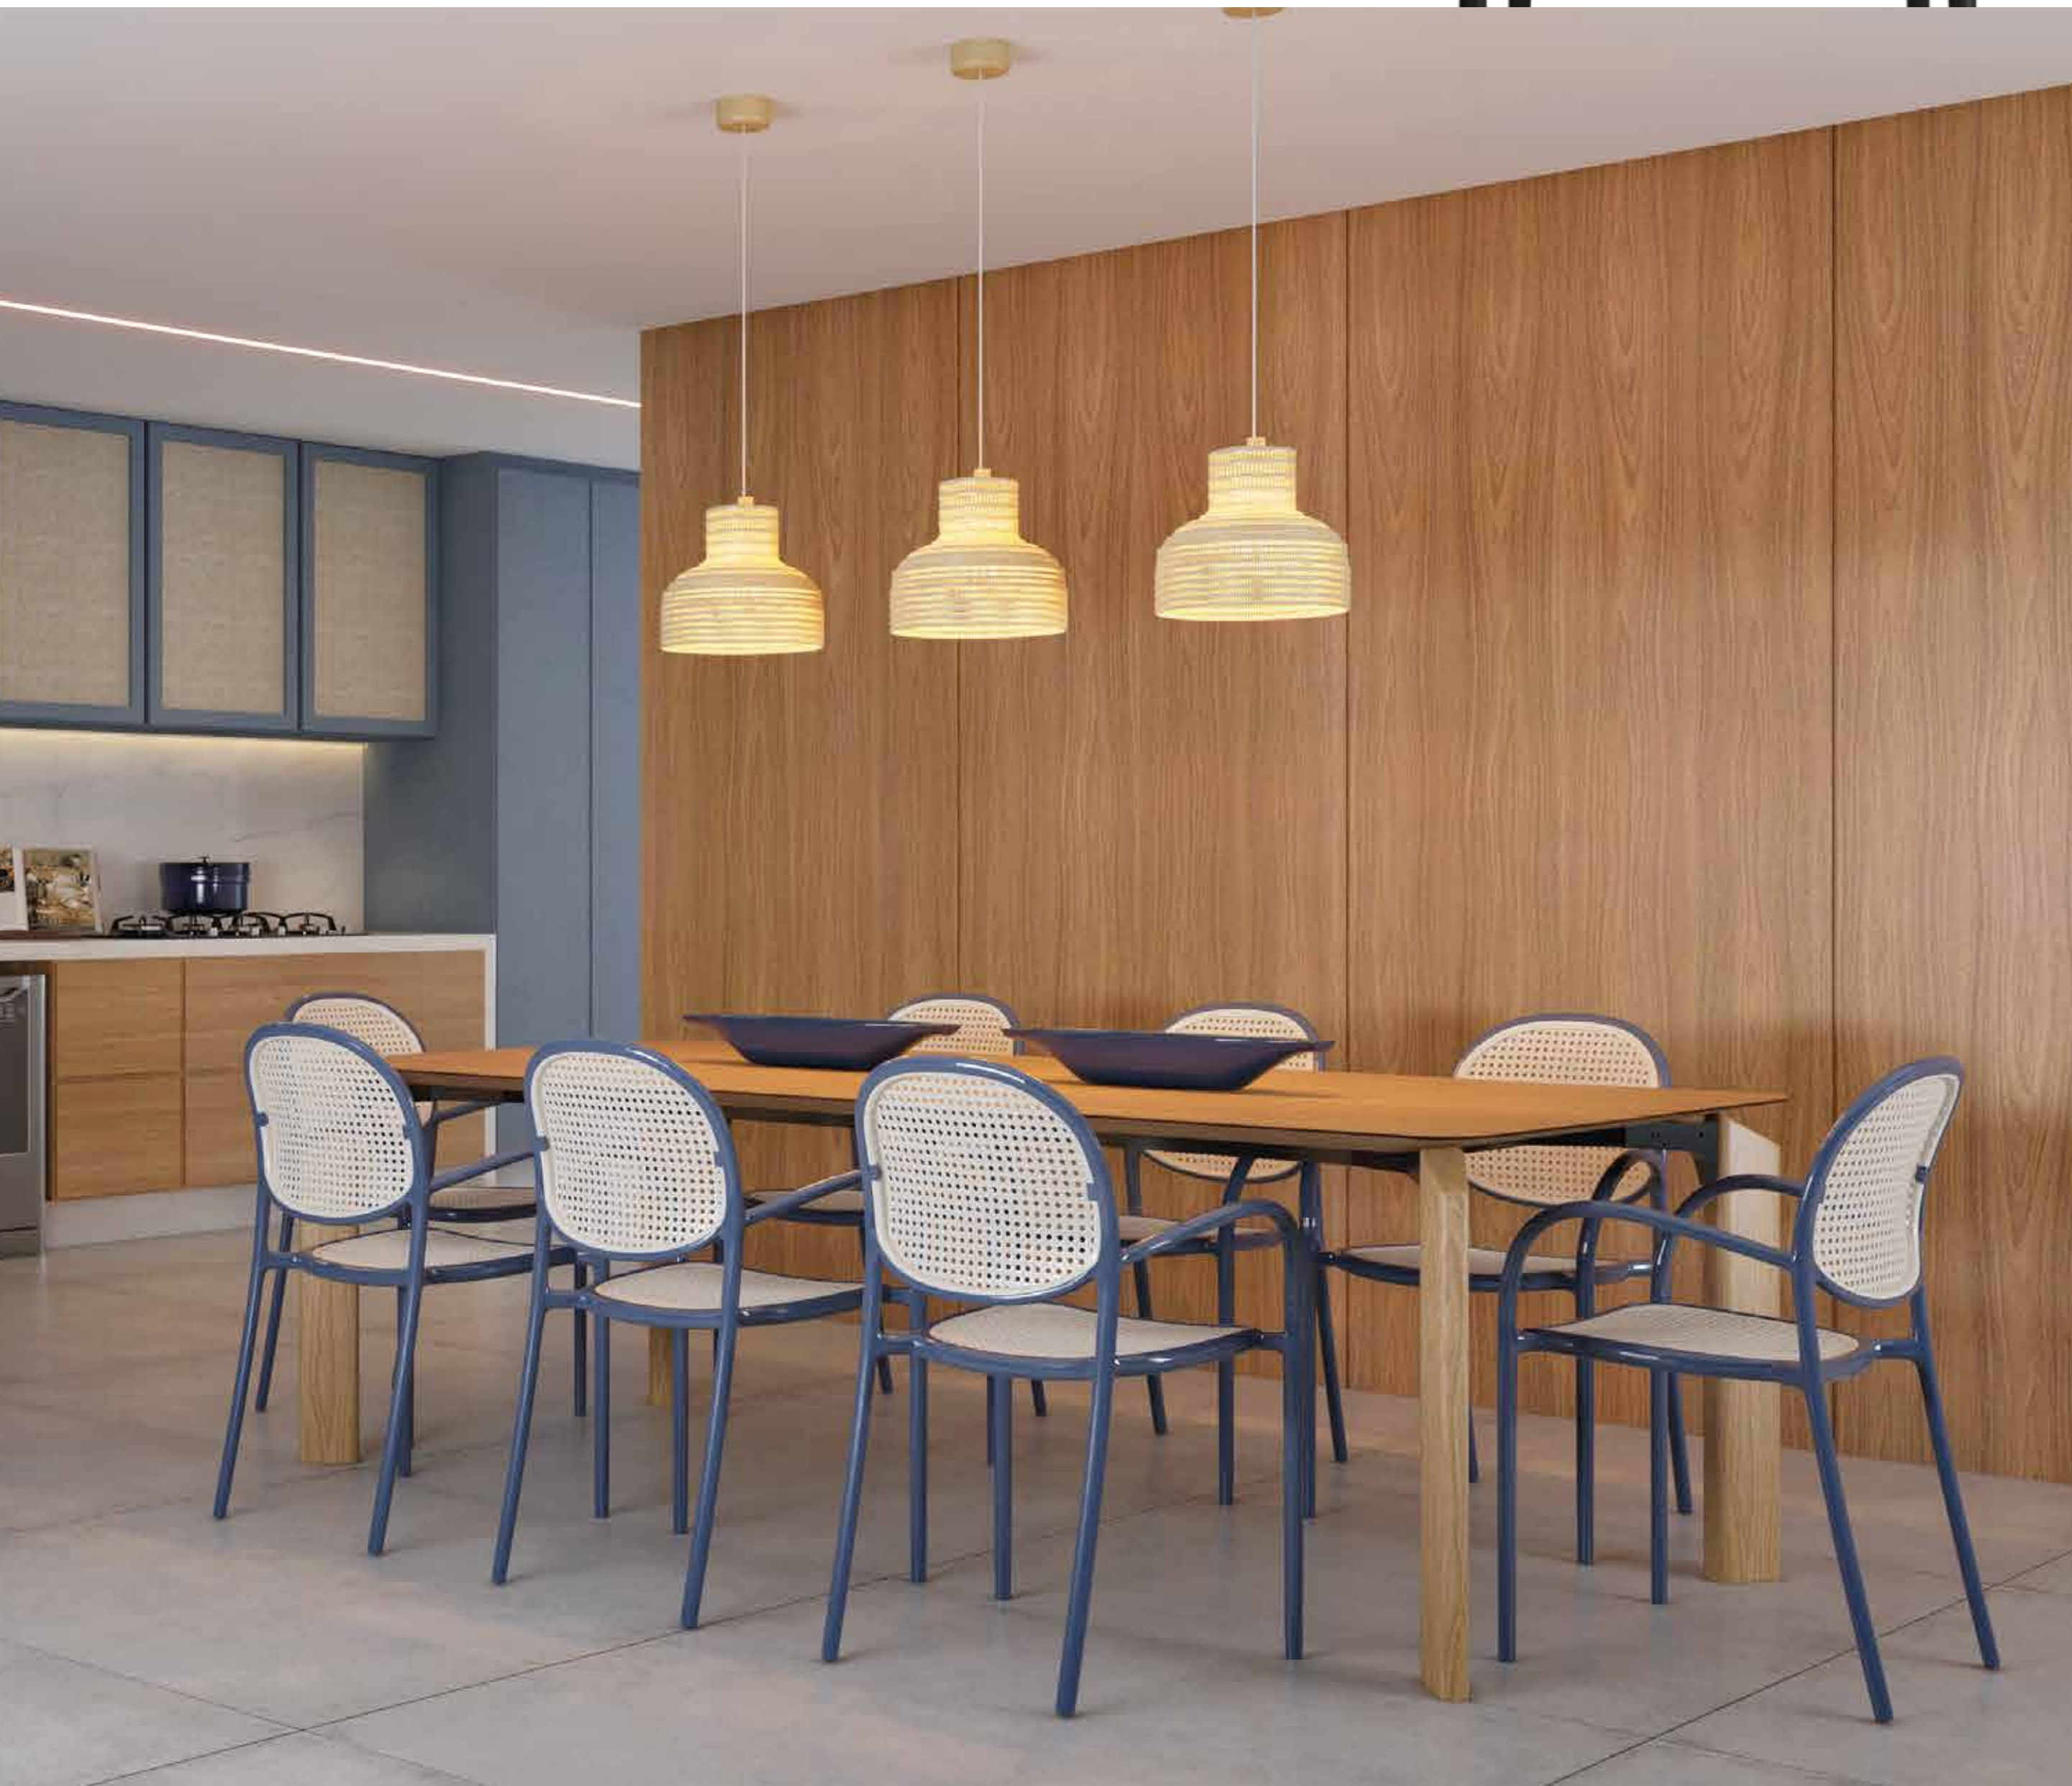

CADEIRA PORTOFINO

Material: Polipropileno. Possui trama igual ao rattan.