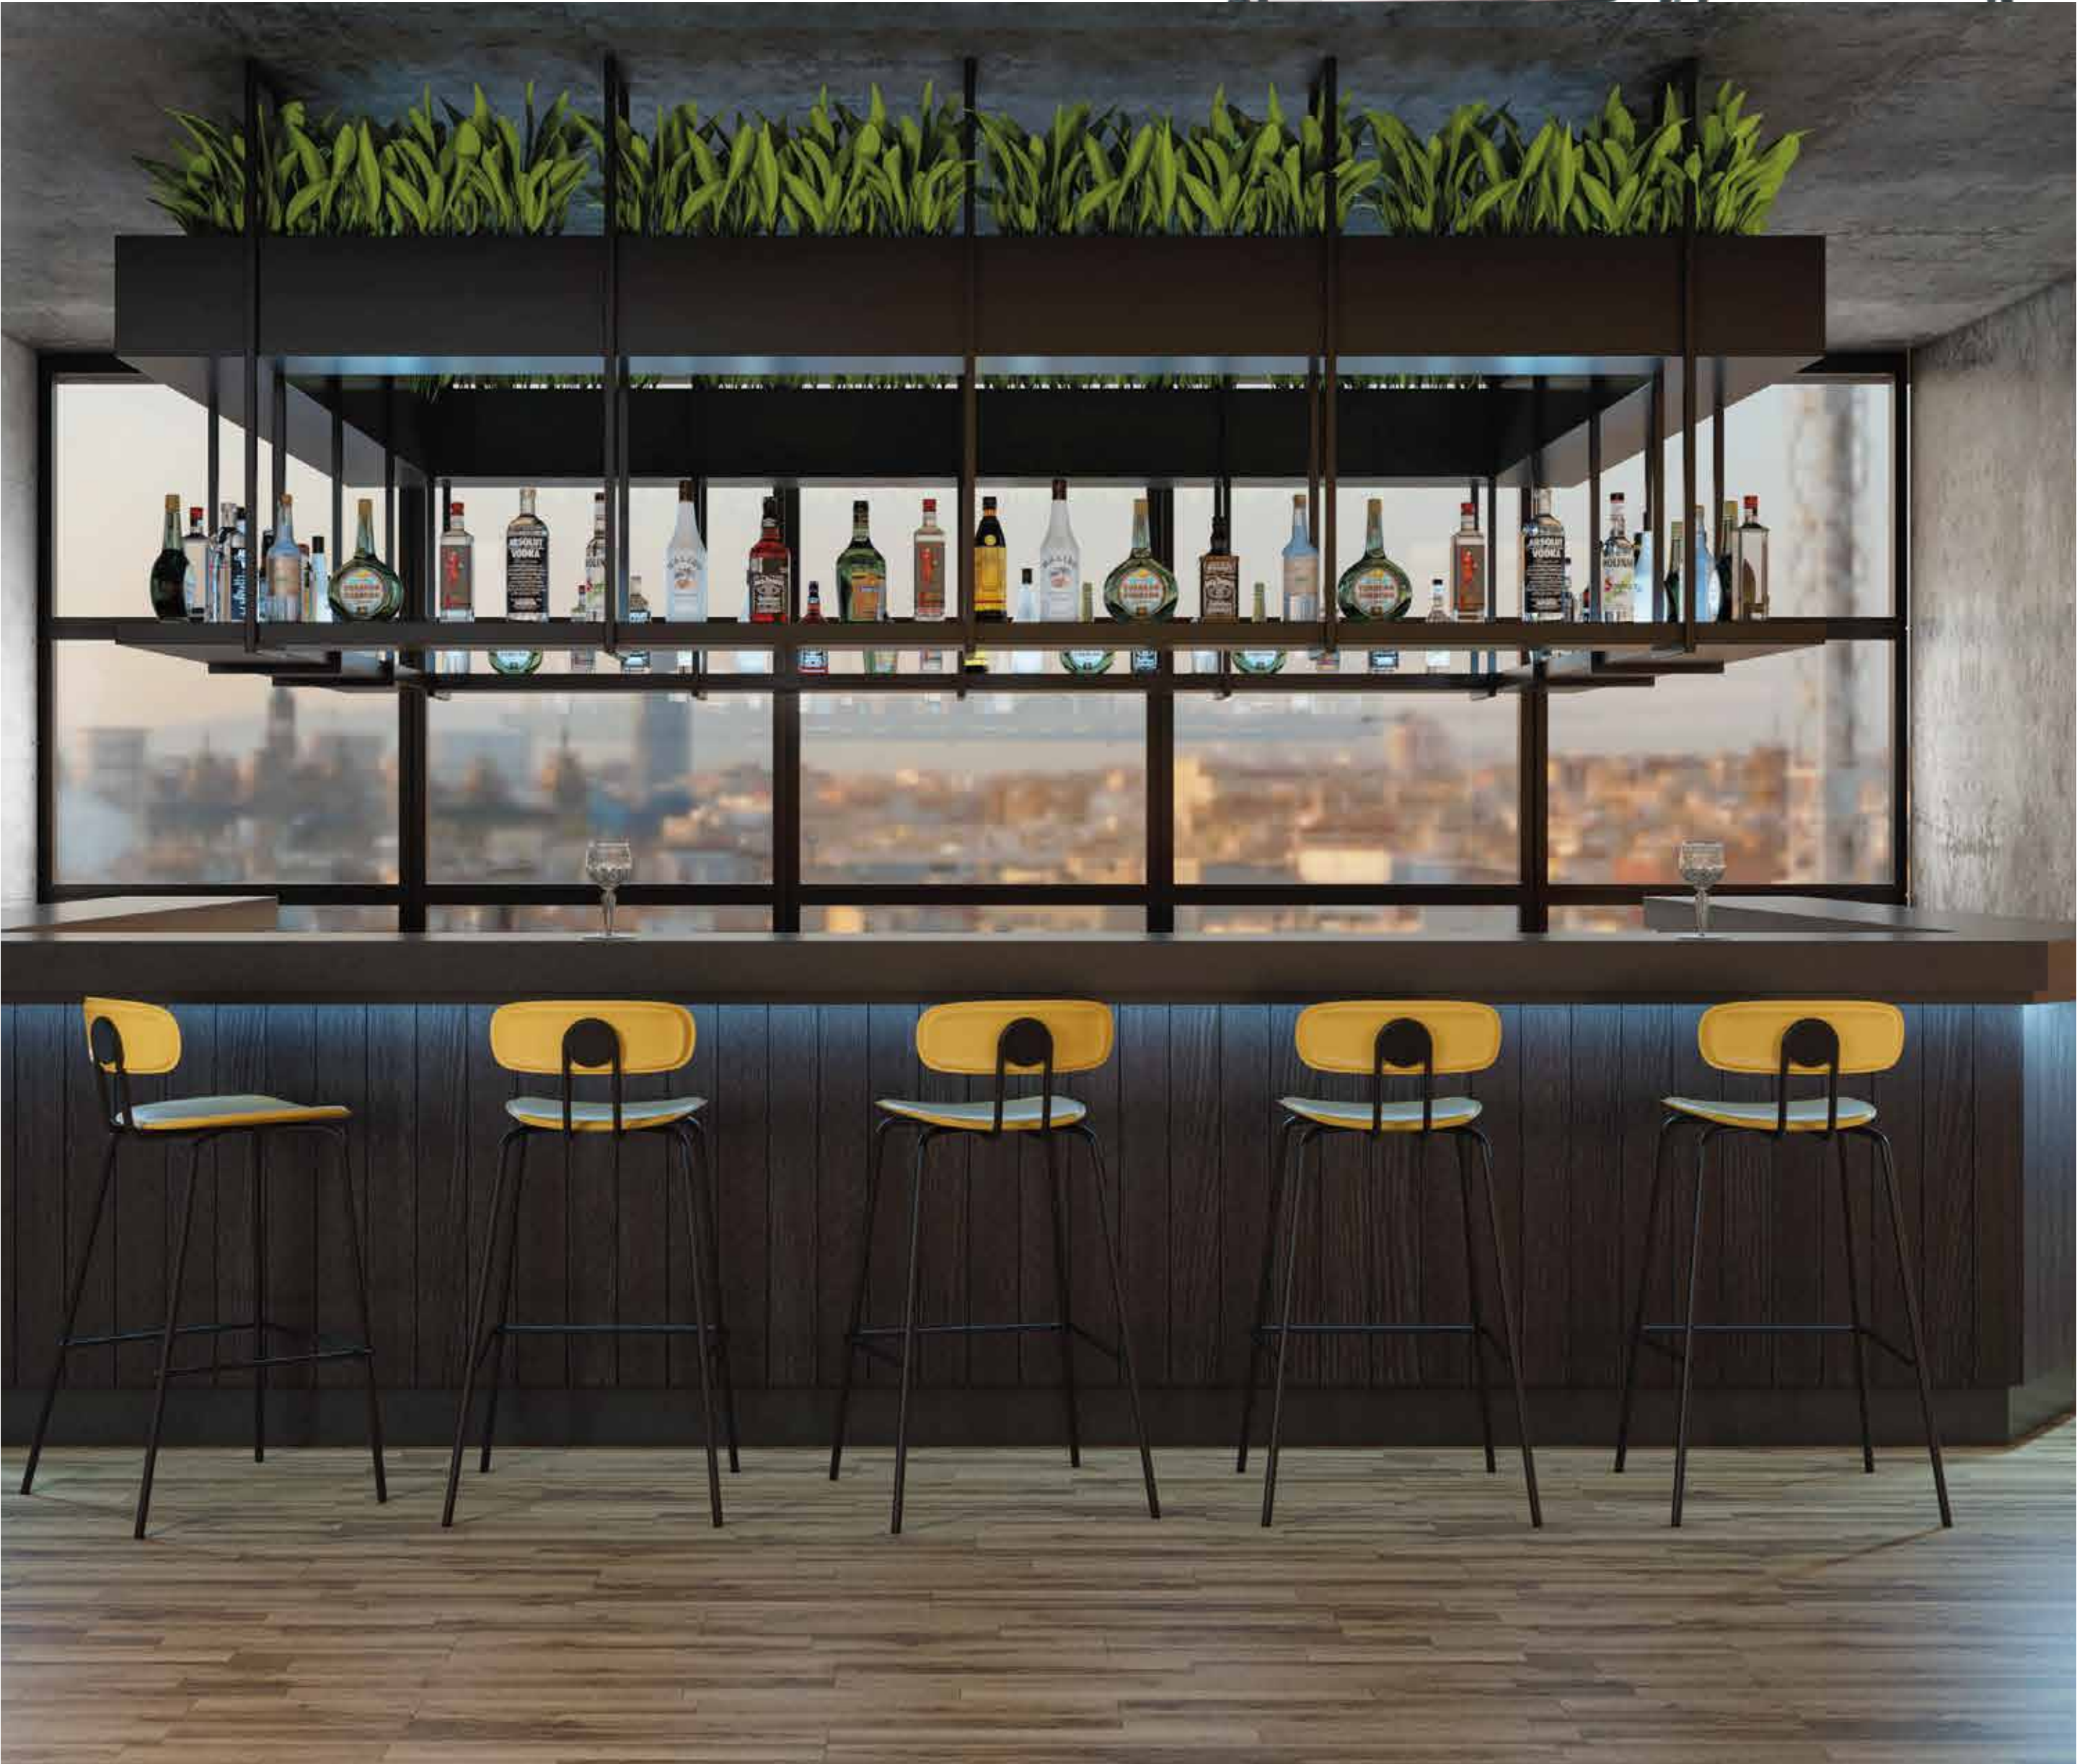

# BANQUETA NEW YORK

Material: Encosto e assento em couro e base em aço.

Caramelo  
Cod: 1.00333.05.0041

Cinza  
Cod: 1.00333.05.0010

Mostarda  
Cod: 1.00333.05.0004